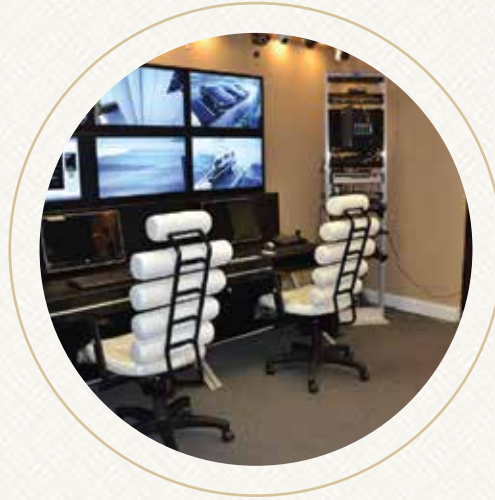

أنظمة المراقبة والتحكم SURVEILLANCE SYSTEM

تقدم الفيصل للخدمات الأمنية أحدث أنظمة المراقبة وأجهزة تسجيل الفيديو الرقمي عالي الوضوح والتي توفر خاصية عرض الفيديو عبر الانترنت أو الهاتف المحمول نسعى دائما لتزويد زبائننا بأحدث التقنيات ذات الجودة العالية مع توفير الدعم الفني وخدمة الزبائن على أفضل وجه. هذه الأنظمة تشمل كاميرات خاصة لقراءة لوحات المركبات وقراءة الوجوه وكاميرات حرارية بعيدة المدى

شركة الفيصل مرخصه من اداره النظم الامنية - وزارة الداخلية القطرية

Al Faisal for Security Services is leading direct distributor of security cameras, systems and equipment.

We offer the highest quality security cameras and high definition digital video recorders that include internet and cell phone viewing for your home and business.

MOI APPROVED